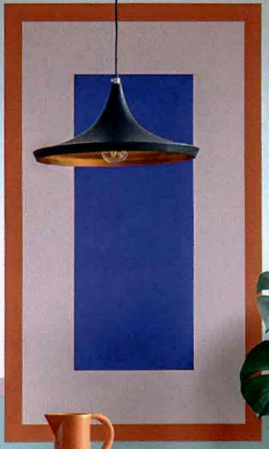

POSTE ITALIANE S.P.A. - SPECIAZIONE IN ABBONAMENTO POSTALE - D.L. 35/2003
(CONVERTITO IN LEGGE 27/02/2004 N. 46) ART. 1, COMMA 1, LO/MI

la felicità in casa

Home!

ANNO 9 N.14 MENSILE
MARZO 2024 €2,50 Italia
€2,50

interior

A MILANO, SOLUZIONI
DÉCOR IN 50 METRI

ispirazioni

PARETI GEOMETRICHE

personal shopper

LA CAMERETTA
CREATIVA • RELOOKING
IN LAVANDERIA

idee pratiche

MOLTIPLICARE
LO SPAZIO STORAGE

PARIS
DESIGN

interni colorfull

dossier
SCEGLIERE
LE FINESTRE

SCOPRIRE IL POTERE DEL BLU • ARREDI IN STILE
FLOWER • BULBI&CO: COLTIVARE LA PRIMAVERA

P.I. 27/02/24