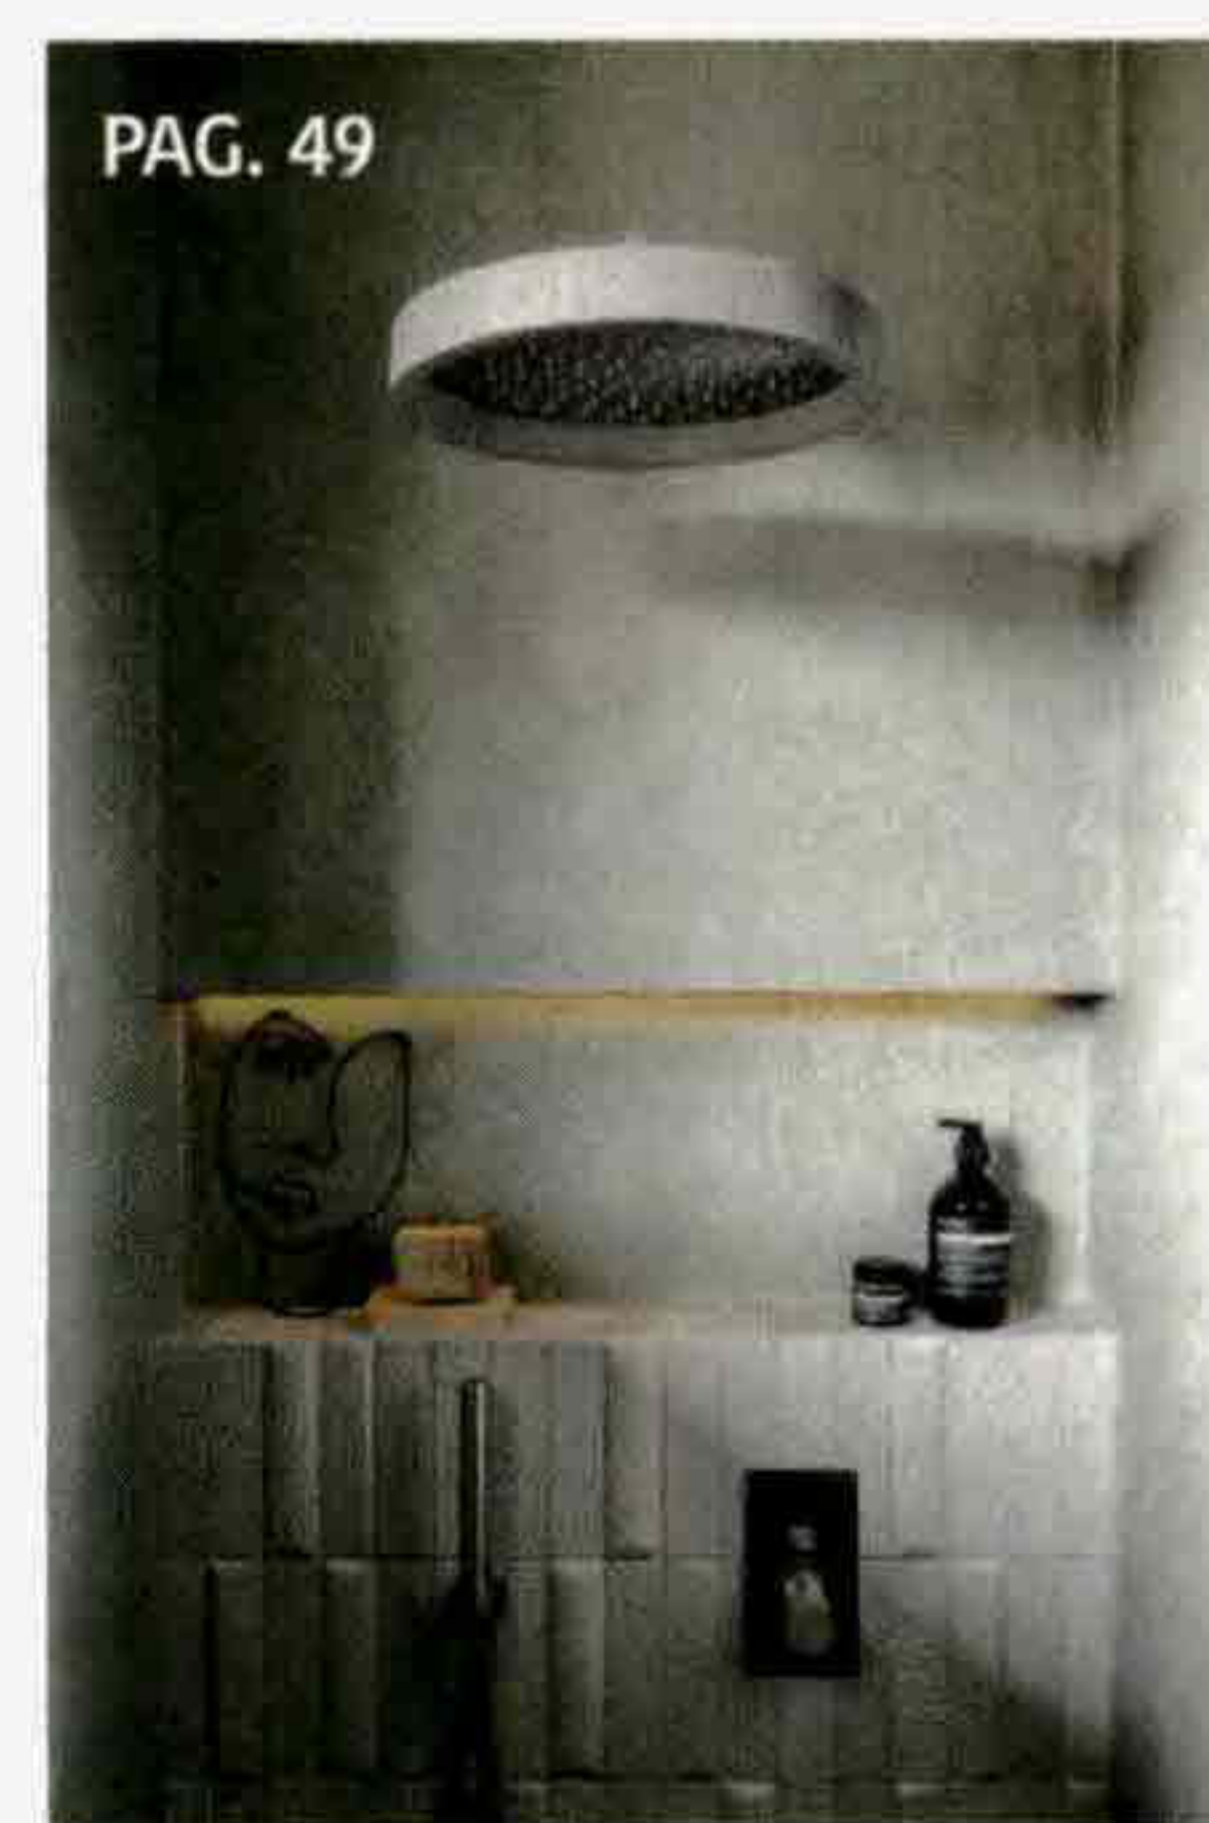

38. Nel corridoio, l'armadio guardaroba su misura è stato realizzato in legno laccato da **Falegnameria Modonesi**. I pavimenti di tutta la casa, eccetto il bagno, sono in laminato di rovere sbiancato. 39. All'ingresso, la parete è parzialmente rivestita da pannelli in gesso cannettato, realizzati su disegno. 40-41. La cucina è una composizione Start-Time di **Veneta Cucine**, con frontali bianchi laccati. Accanto al bancone, sgabelli di **The Masie**. La parete di fondo è rivestita con la carta da parati Elisir di **Wall&decò**.

PAG. 42-43

PAG. 44

PAG. 45

42-43. In cucina, sul piano cottura a induzione, bollitore Plissé di **Alessi**. A parete, la vernice opaca color mattone è la stessa utilizzata anche sul soffitto. 44. Nel living, divano grigio Dovizio di **DondiSalotti**; sulla parete alle spalle dell'imbottito, la vernice opaca in due toni di verde pino disegna una boiserie; pannello bacchettato in gesso su disegno. 45. In soggiorno, sopra la madia, già in possesso della padrona di casa, la scultura in fil di ferro è stata acquistata nel negozio dell'usato Penelope Interni di Milano.

PAG. 46

PAG. 48

PAG. 49

PAG. 49

46. In zona notte, cabina armadio su misura di **Kuboline**. 48. In bagno, lavabo di **Arbi Arredobagno** in Fenix con sottolavabo in rovere; miscelatore Diametro 35 e accessori Elementa, tutto di **Ritmonio**. Lampada Amp Lamp di **Normann Copenhagen**. Dietro il separé in rovere, sanitari Smile di **Ceramica Cielo**. A pavimento, piastrelle Waterfall di **Lea Ceramiche**; a parete, Biscuit di **41zero42**. 49. Lo specchio riflette il wallpaper Exotic Dream di **Londonart**, in fibra di vetro. La doccia è rivestita con microcemento **San Marco**.