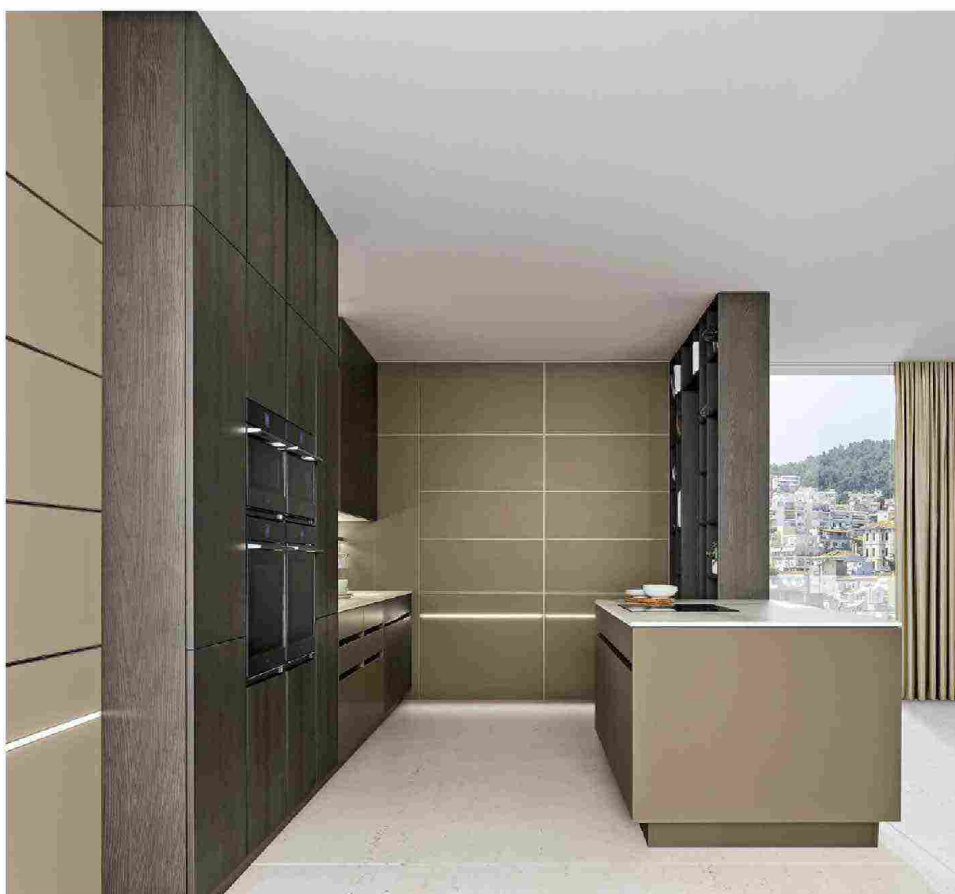

277 DESIGN WALL

VENETA CUCINE

Una cucina living open arredata con **Iconica** in vetro Cappuccino liscio e laccato, modello che si appropria di materiali, stile e complementi della zona giorno. Come i pannelli modulari attrezzati del sistema **Groove**, che sfrutta e decora le superfici verticali. Groove consente di **accostare tra loro uno o più pannelli racchiusi da un telaio posteriore in alluminio finito Bronzo**, dotati di profili accessoriabili con mensole in alluminio, laccate o impialacciate, con ganci, portaretoli e portacalici e disonibili con luce Led. Realizzato nelle finiture dell'azienda, Groove è abbinabile alla coppia Tapa e realizzato anche in versione Light. Lo spazio annette la libreria interparete coassente in Frassino Scuro coordinata alle colonne.

LA CASA MODERNA

The **Pratica 30** kitchen is presented in a composition with neutral nuances combined with exquisite details and clean lines, creating a furnishing solution with a living-area flavour, a style hinted at mainly in the wooden wall fitted with shelves. This is the wood-effect **Vertigo** panelling, which acts as a connecting element between the kitchen's base and wall units. Modular and fully equipped, it has a slate-finish metal structure, back panel and shelves in wood-effect melamine with fall-prevention bars and matching object holders, while over the cooking and sink areas it is completed with steel finish panels. It can be made to measure, with various materials, finishes and accessories.